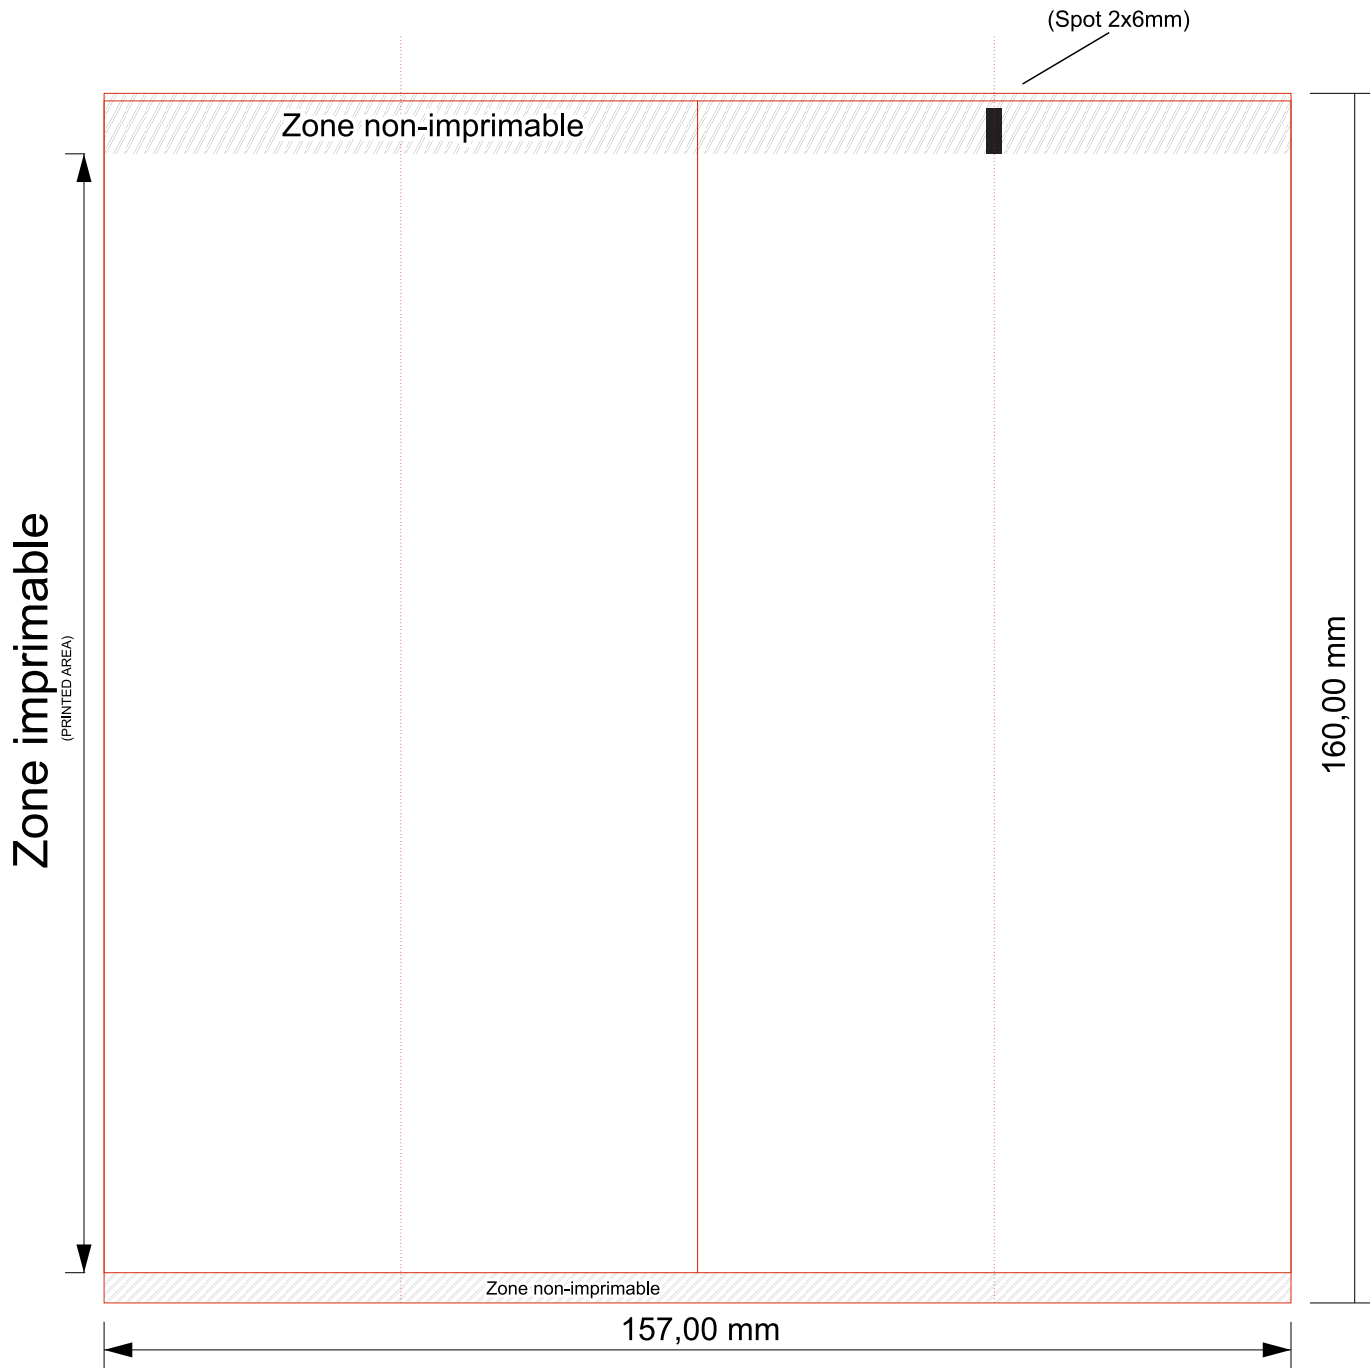

nous plaçons le projet de décor strictement dans les limites de notre zone pré-établie d'impression, aucune soumission la dépassant ne pourra être acceptée. (Nous n'effectuerons aucune coupure)

fi 50 h 160 mm

légende des couleurs:

■ PANTONE
■ PANTONE
■ PANTONE
■ PANTONE

■ PANTONE
■ PANTONE
■ PANTONE
■ PANTONE